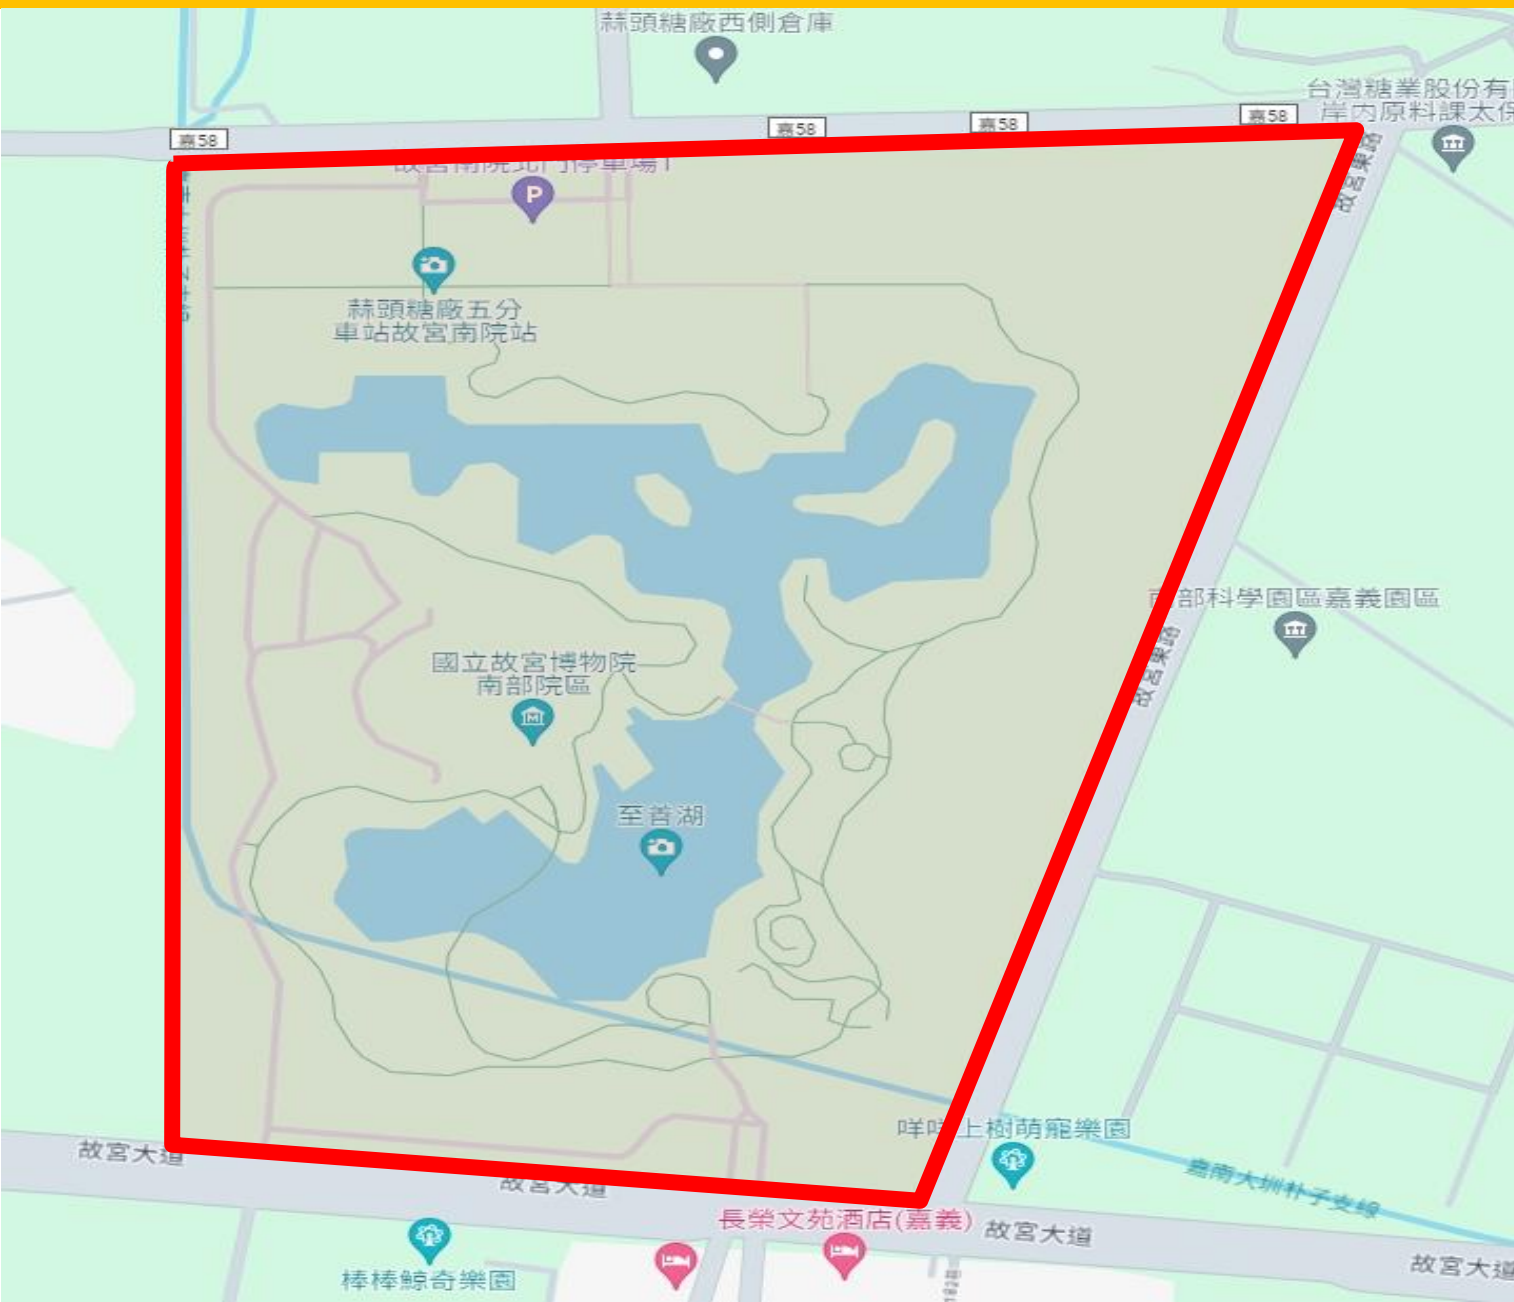

# 國立故宮博物院南部院區 禁止遙控無人機飛航活動區域

## 一、禁止區域

120.290180, 23.478135;  
120.298720, 23.478360;  
120.295538, 23.469248;  
120.290189, 23.469759

以上座標所圍設紅框區域。

## 二、禁止時間：

113年3月1日至

113年6月30日止