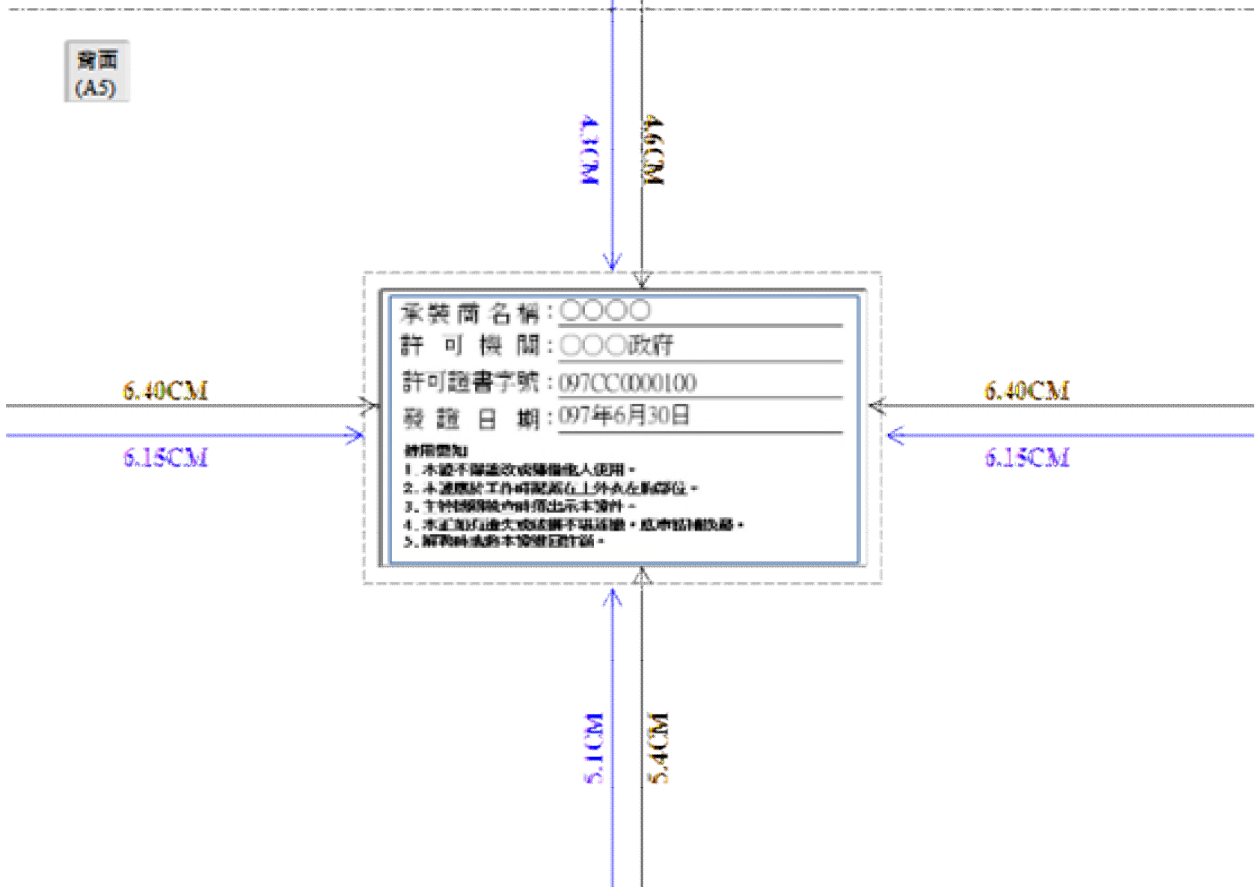

書表編號：5-1

正面
(A5)

卷切線：3.7x5.25CM
外框線：3.2x4.65CM
照片大小：1.2x1.2CM

背面
(A5)

書表編號：5-2

C00001