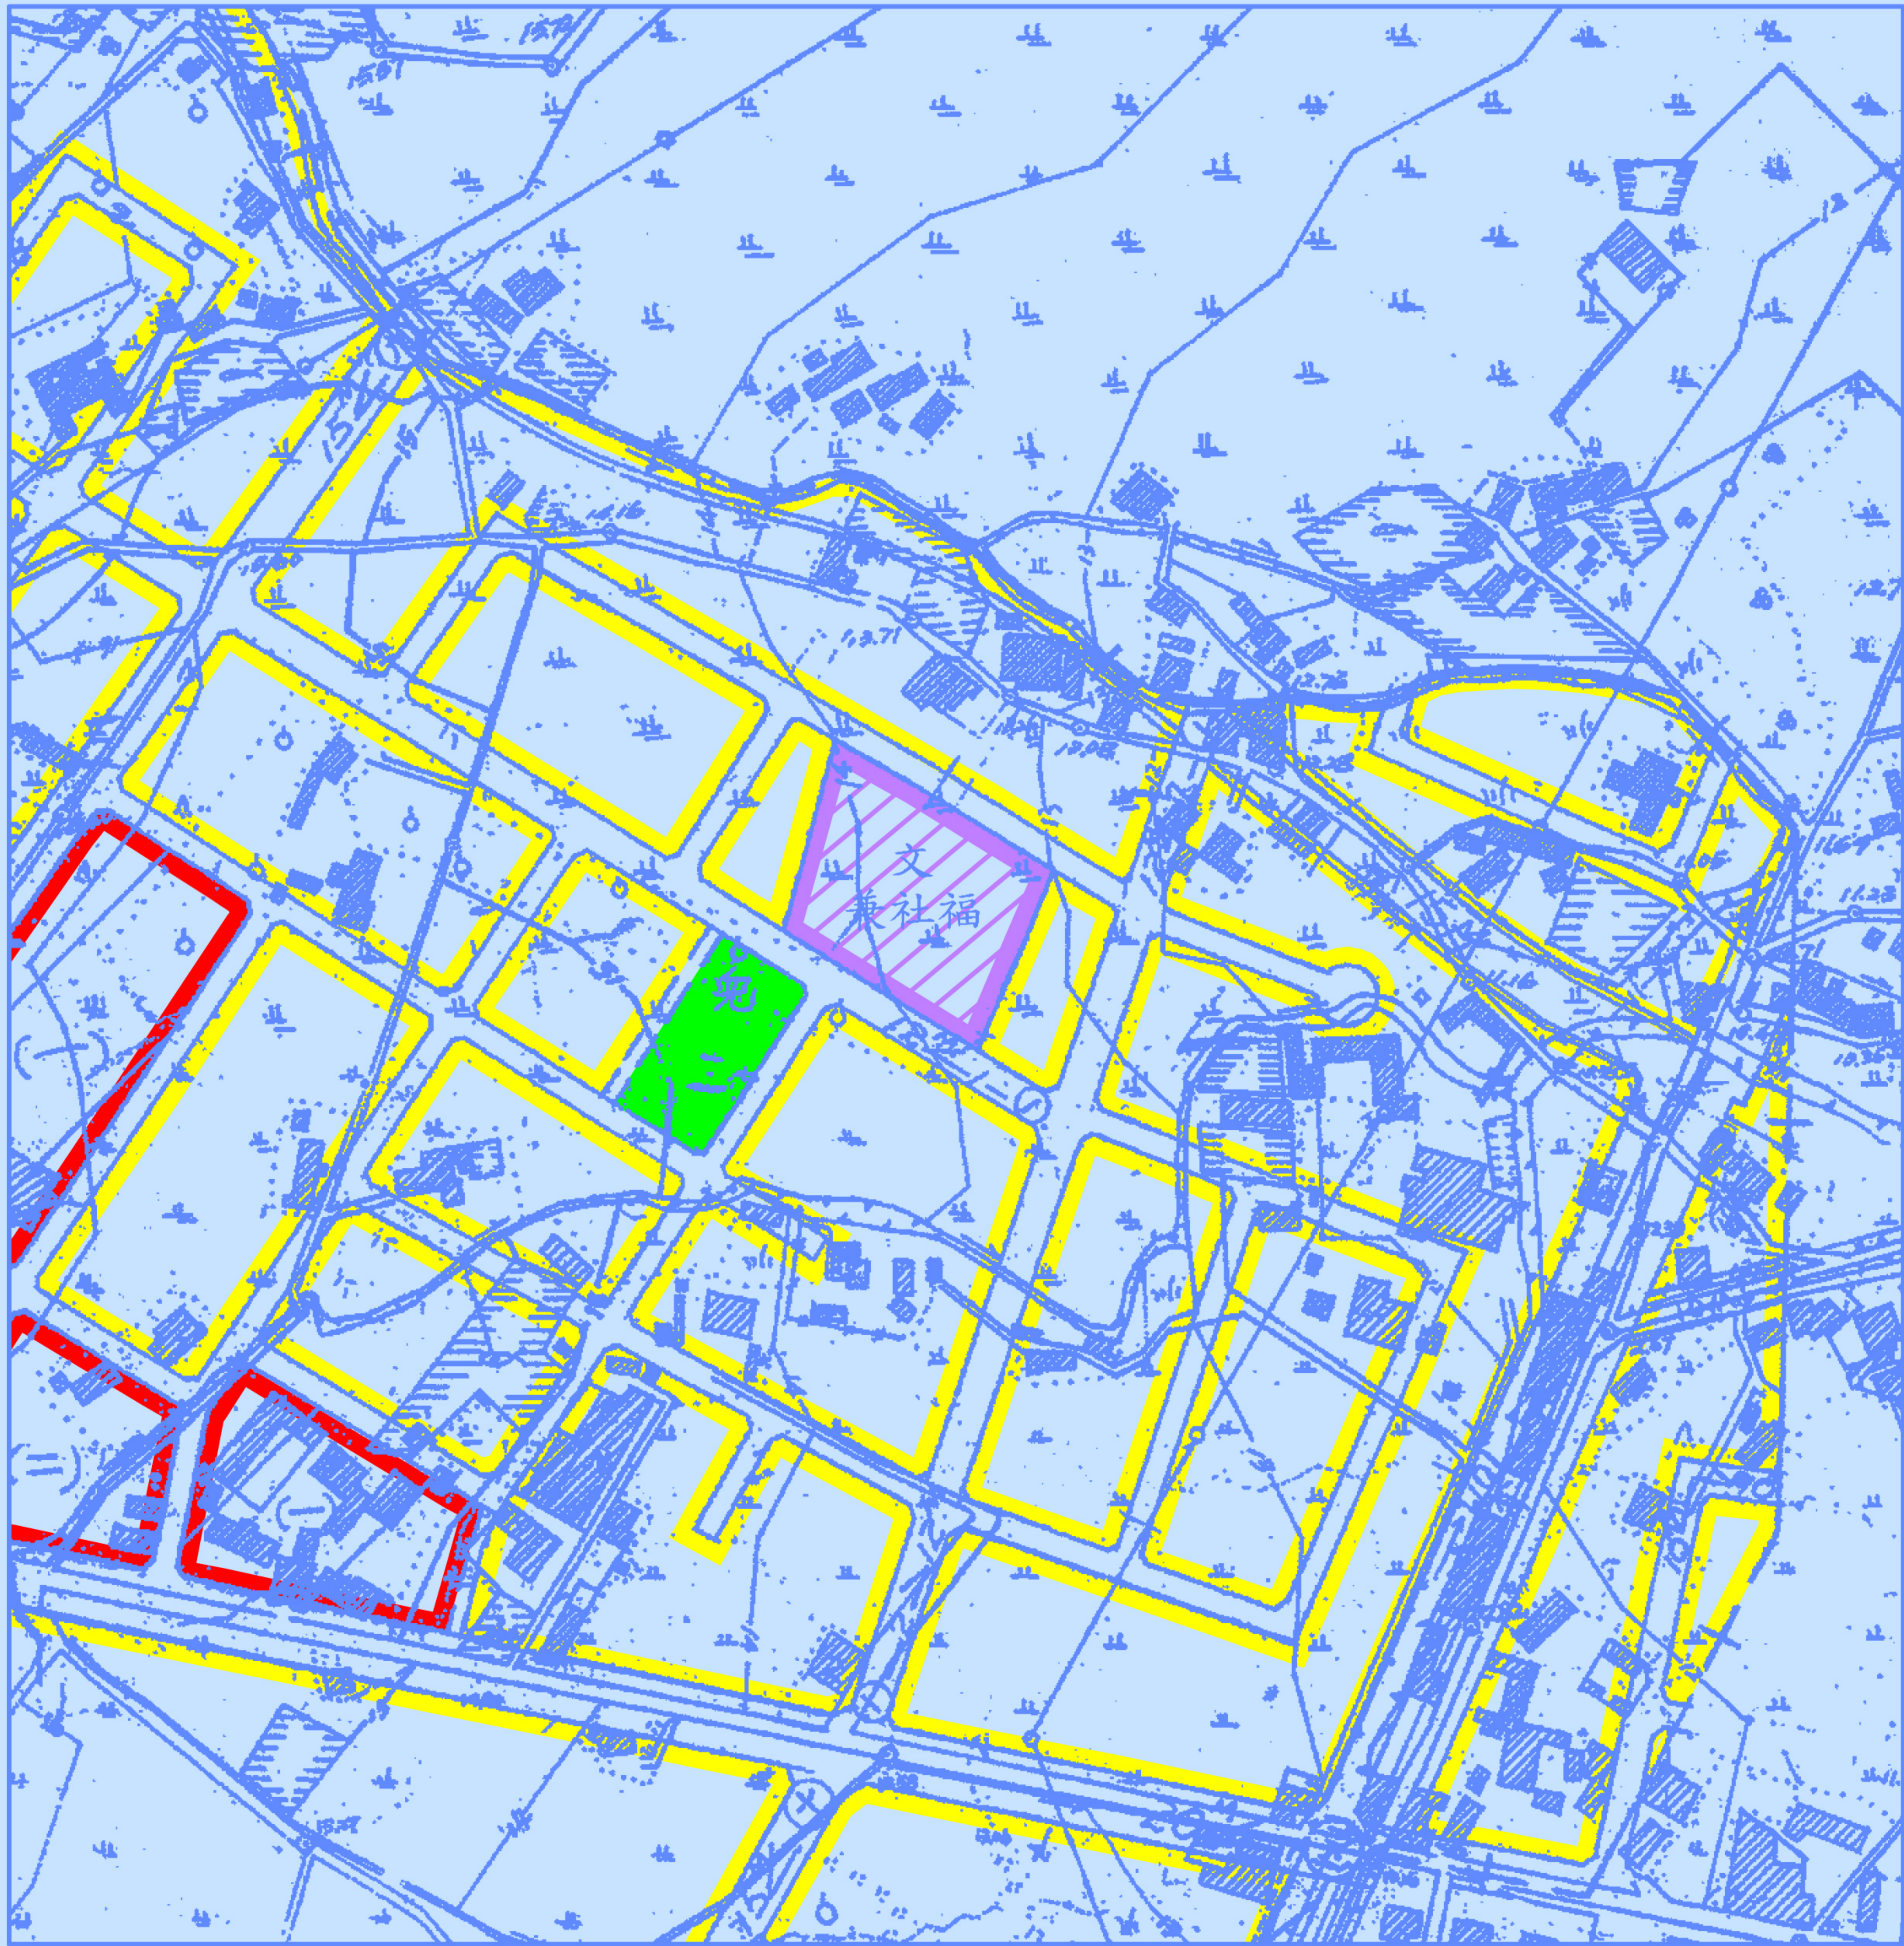

# 變更吉安都市計畫(公教會館用地為 文教兼供社會福利設施用地)圖

## 圖 例

-  住宅區
-  商業區
-  兒童遊樂場用地
-  道路用地
-  計畫範圍

## 變更圖例

-  變更公教會館用地為  
文教兼供社會福利設施用地

註：除標示變更者外，均以現行計畫為準。