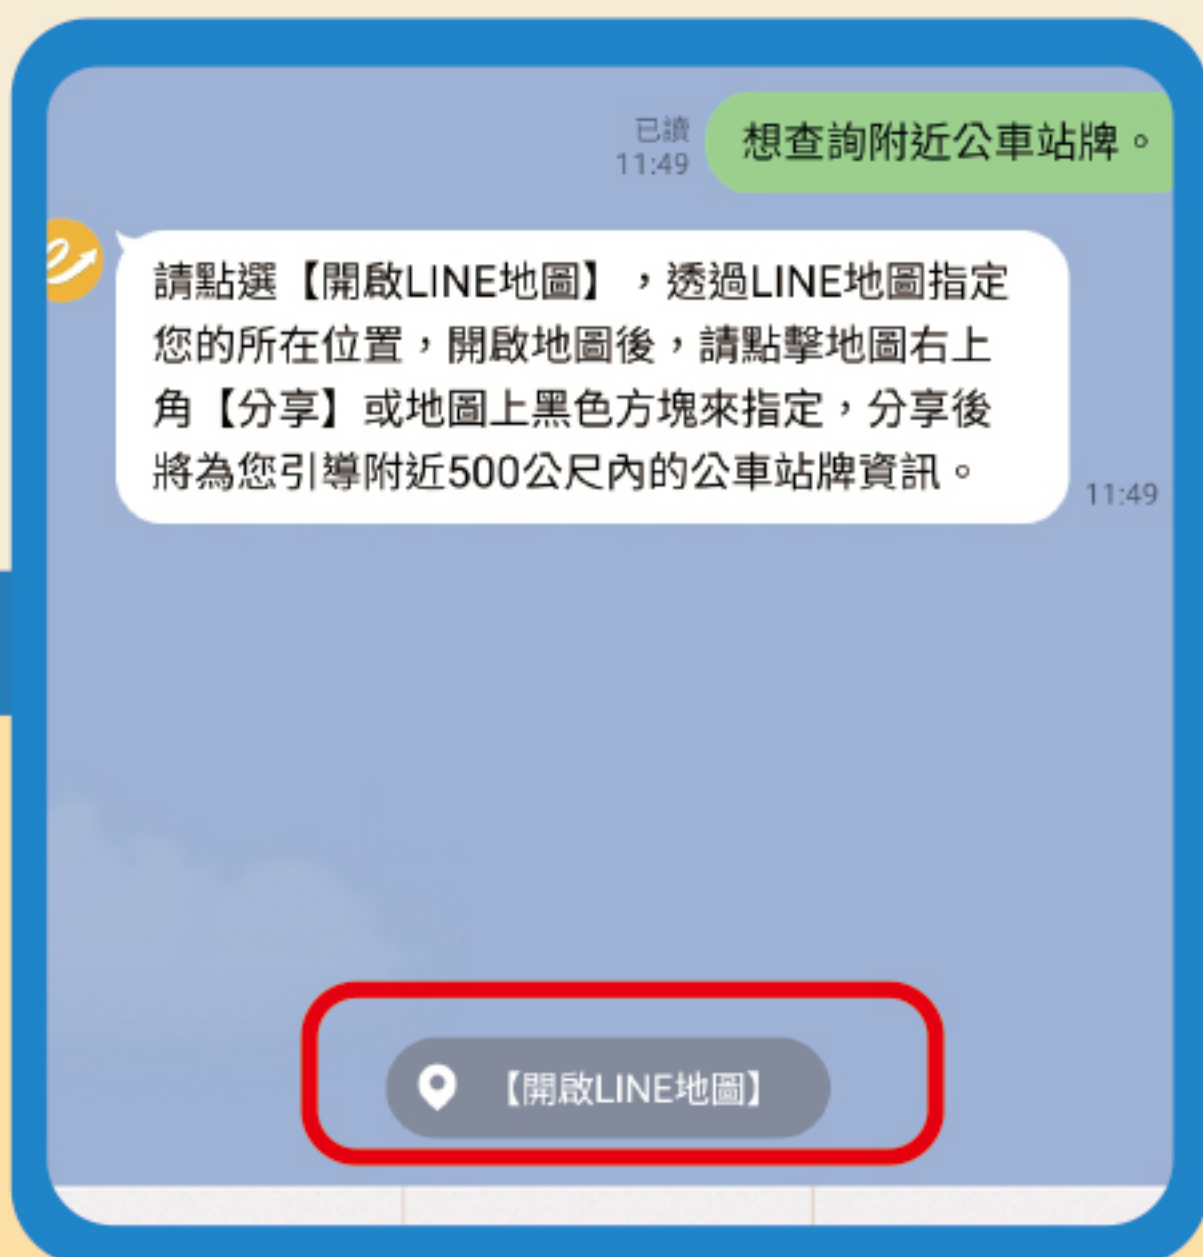

# HUALIEN

1

查詢目前所在位置的附近500公尺內，周邊公車站牌資訊

1 按下找公車並開啟 LINE地圖

2 分享現在位置資訊

花蓮交通e點通  
官方LINE帳號

使用