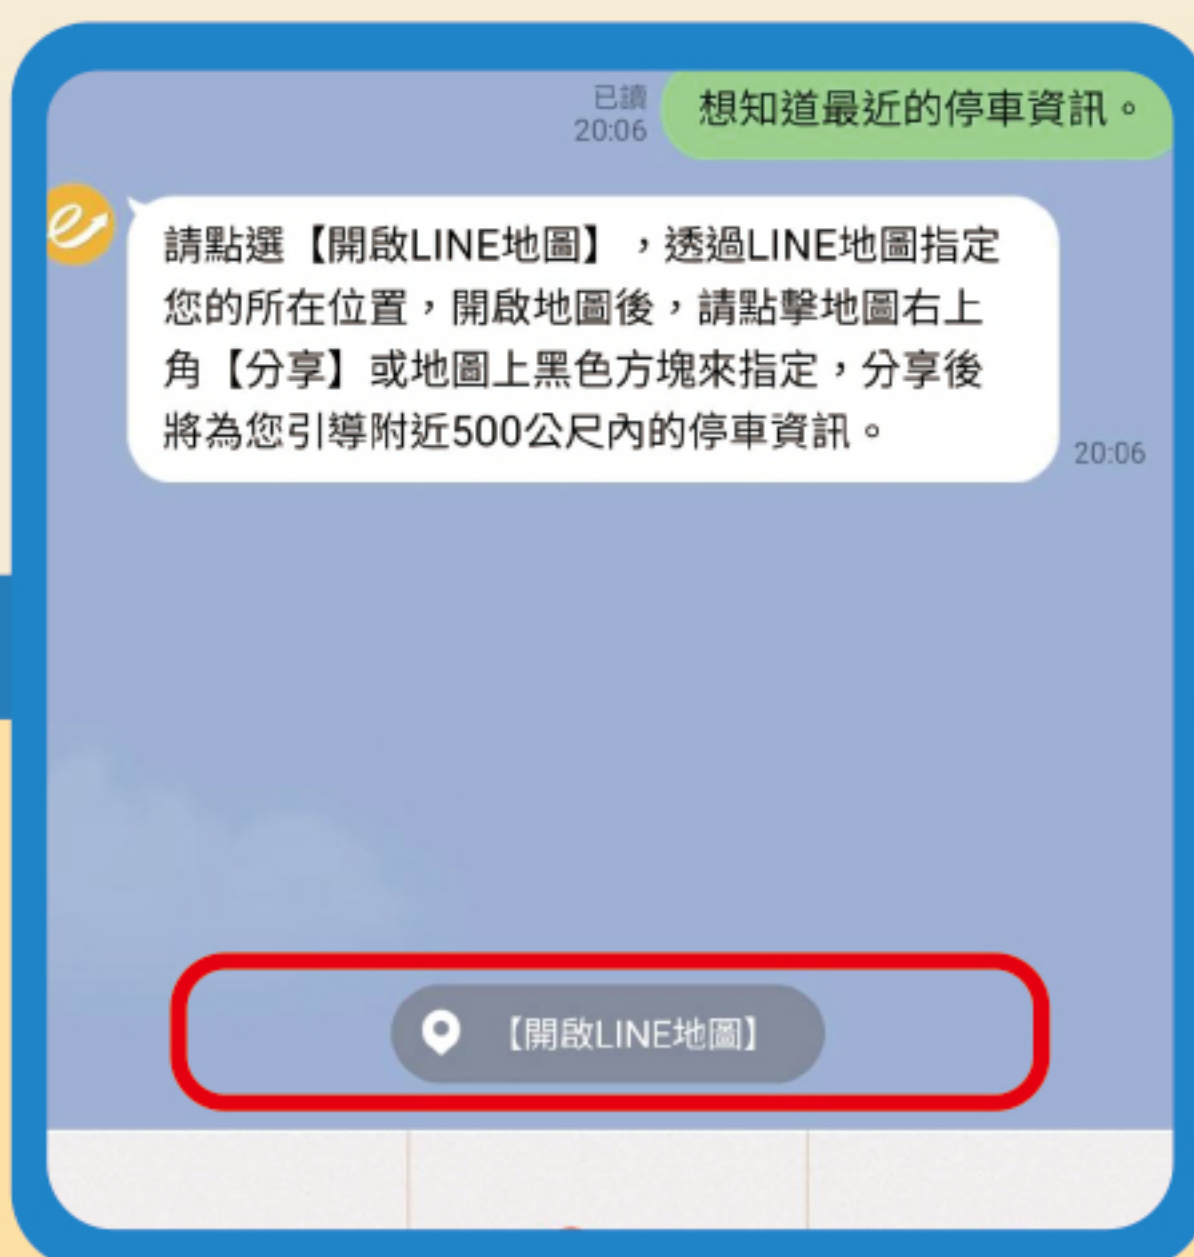

使用

花蓮交通e點通

如何找車位?

HUALIEN

1

查詢目前所在位置附近500公尺內的路邊停車格及路外停車場剩餘車位資訊，並可直接導引至剩餘停車位。

1 按下「找車位」並開啟LINE地圖

2 分享現在位置資訊

花蓮交通e點通
官方LINE帳號

使用

花蓮交通e點通

如何找車位?

HUALIEN

2

查詢目前所在位置附近500公尺內的路邊停車格及路外停車場剩餘車位資訊，並可直接導引至剩餘停車位。

3 檢視停車資訊

4 選擇停車場或路邊停車格

花蓮交通e點通
官方LINE帳號

使用

花蓮交通e點通

如何找車位?

HUALIEN

3

查詢目前所在位置附近500公尺內的路邊停車格及路外停車場剩餘車位資訊，並可直接導引至剩餘停車位。