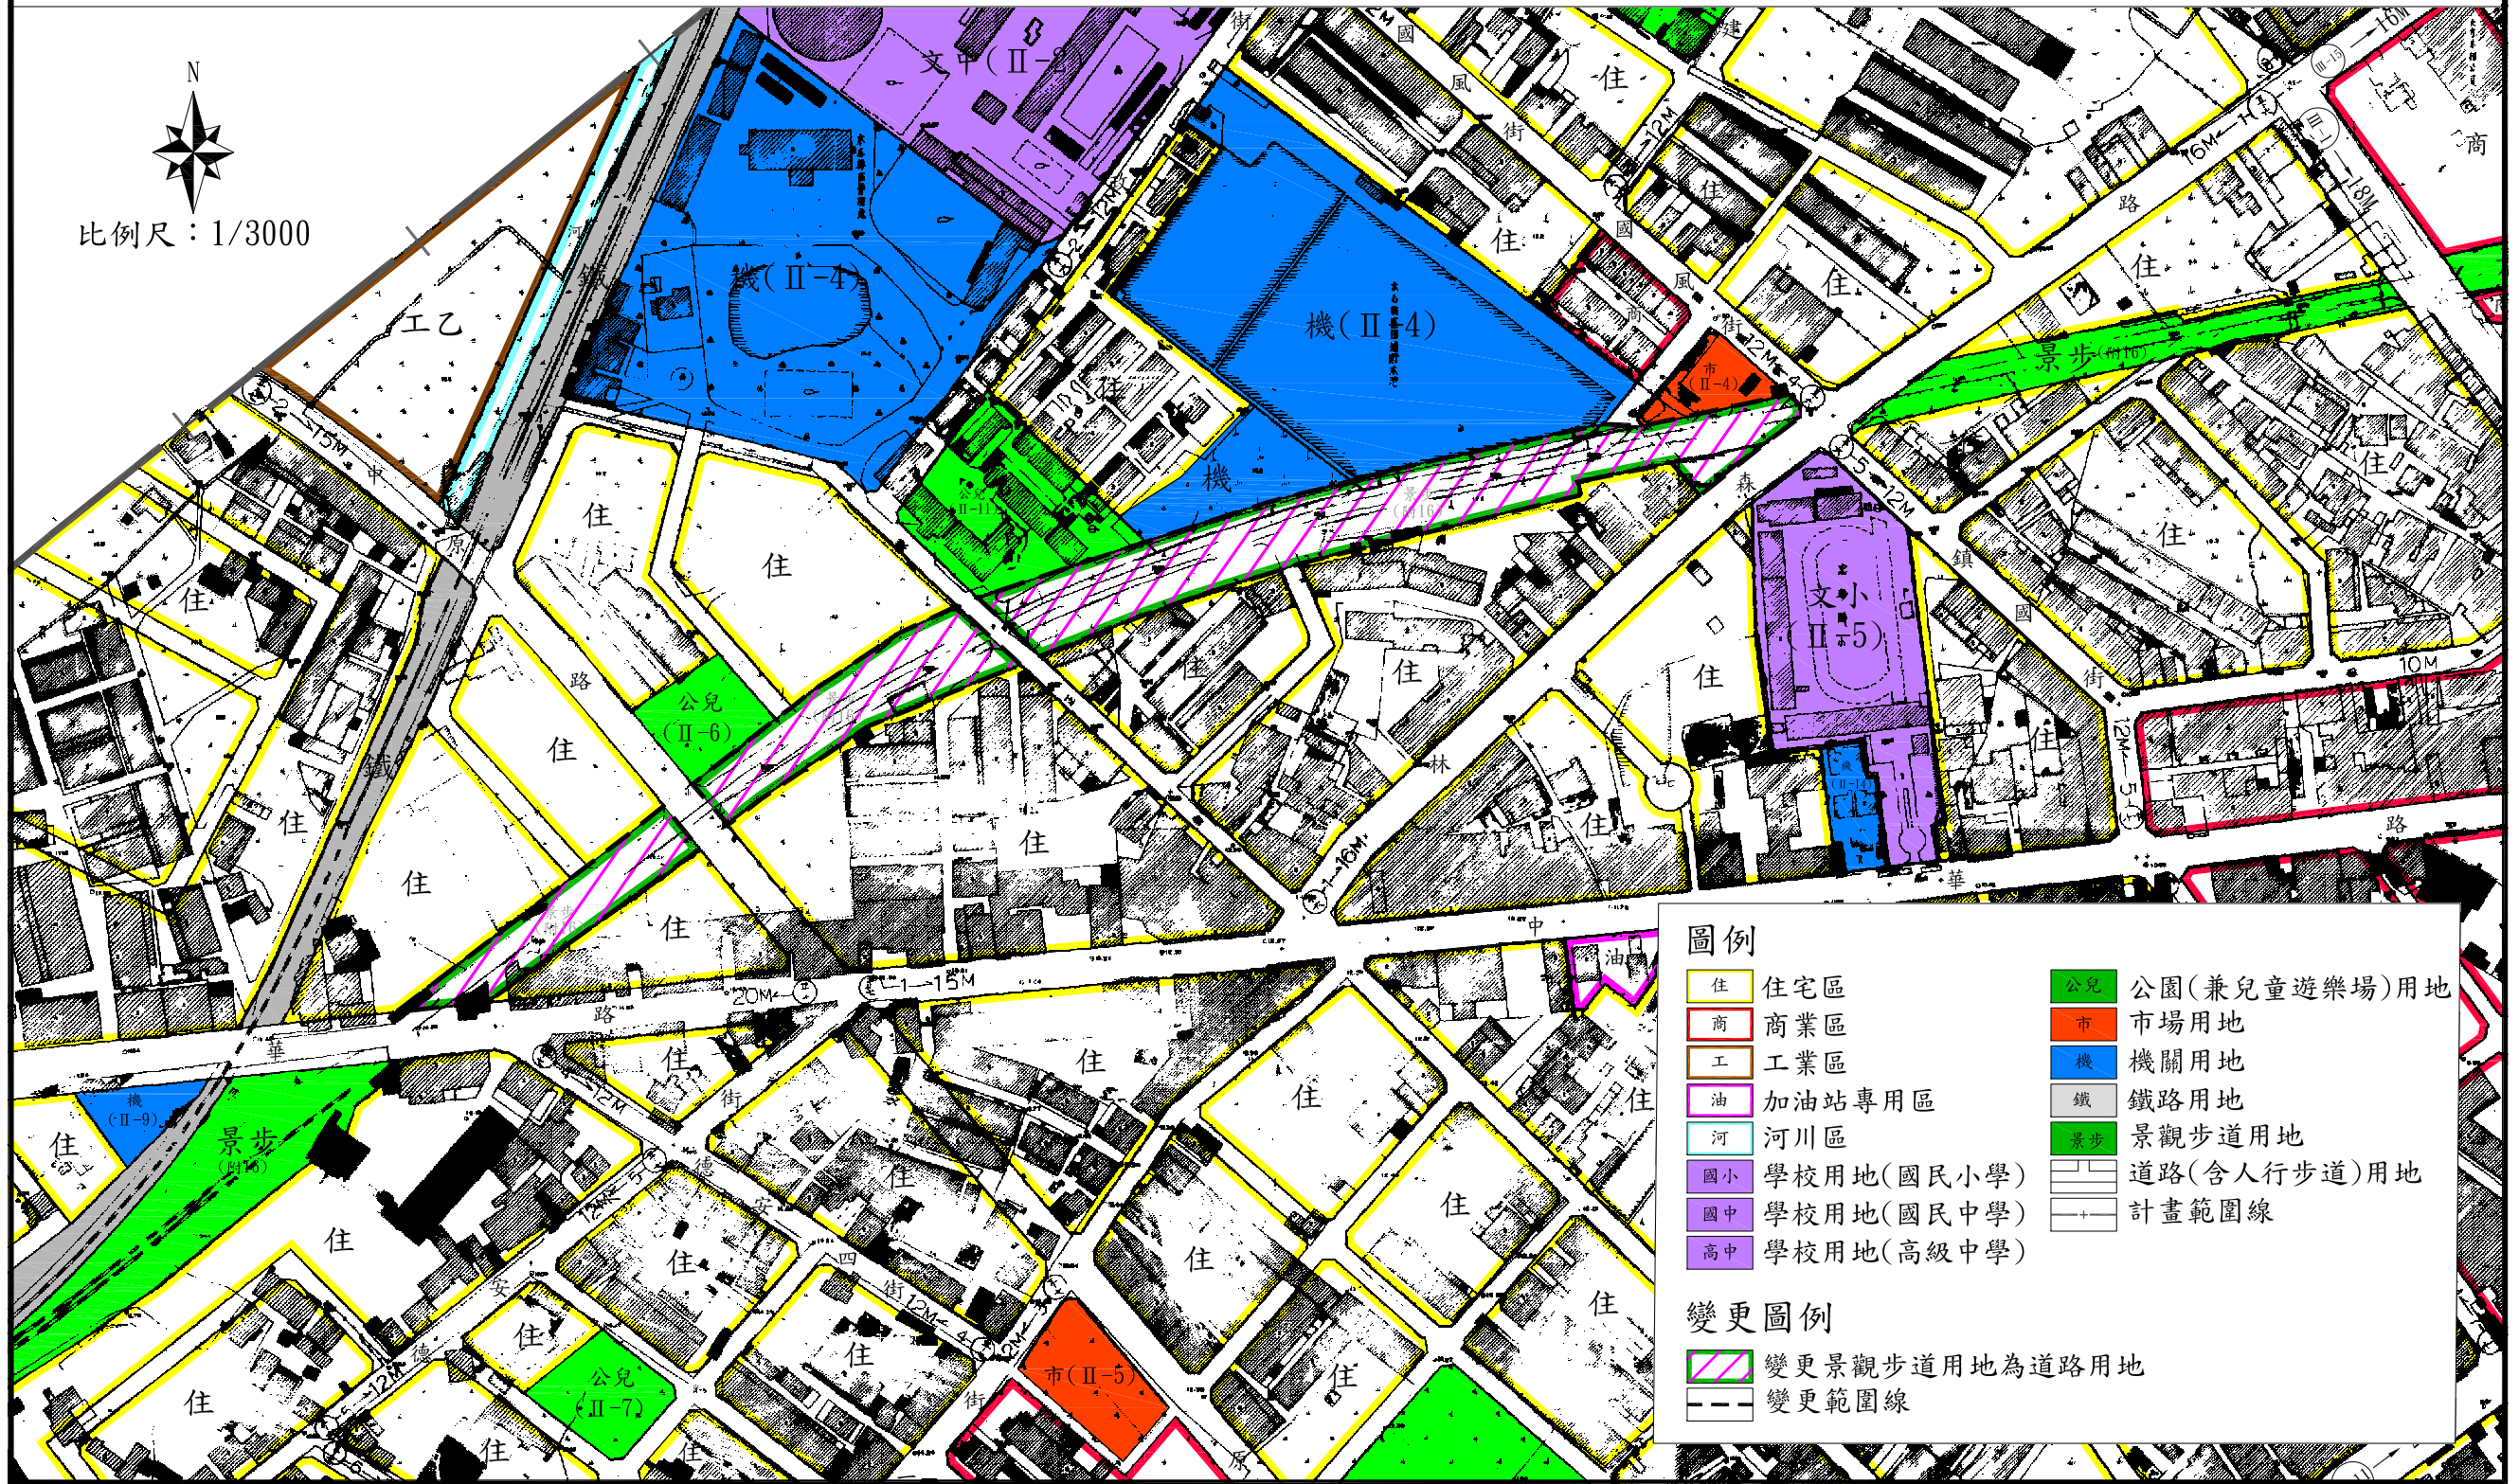

# 變更花蓮都市計畫(部分景觀步道為道路用地)案計畫圖

比例尺：1/3000

圖例	
住	住宅區
商	商業區
工	工業區
油	加油站專用區
河	河川區
國小	學校用地(國民小學)
國中	學校用地(國民中學)
高中	學校用地(高級中學)
公兒	公園(兼兒童遊樂場)用地
市	市場用地
機	機關用地
鐵	鐵路用地
景步	景觀步道用地
道路	道路(含人行步道)用地
計畫範圍線	計畫範圍線

變更圖例	
變更景步	變更景觀步道用地為道路用地
變更範圍線	變更範圍線