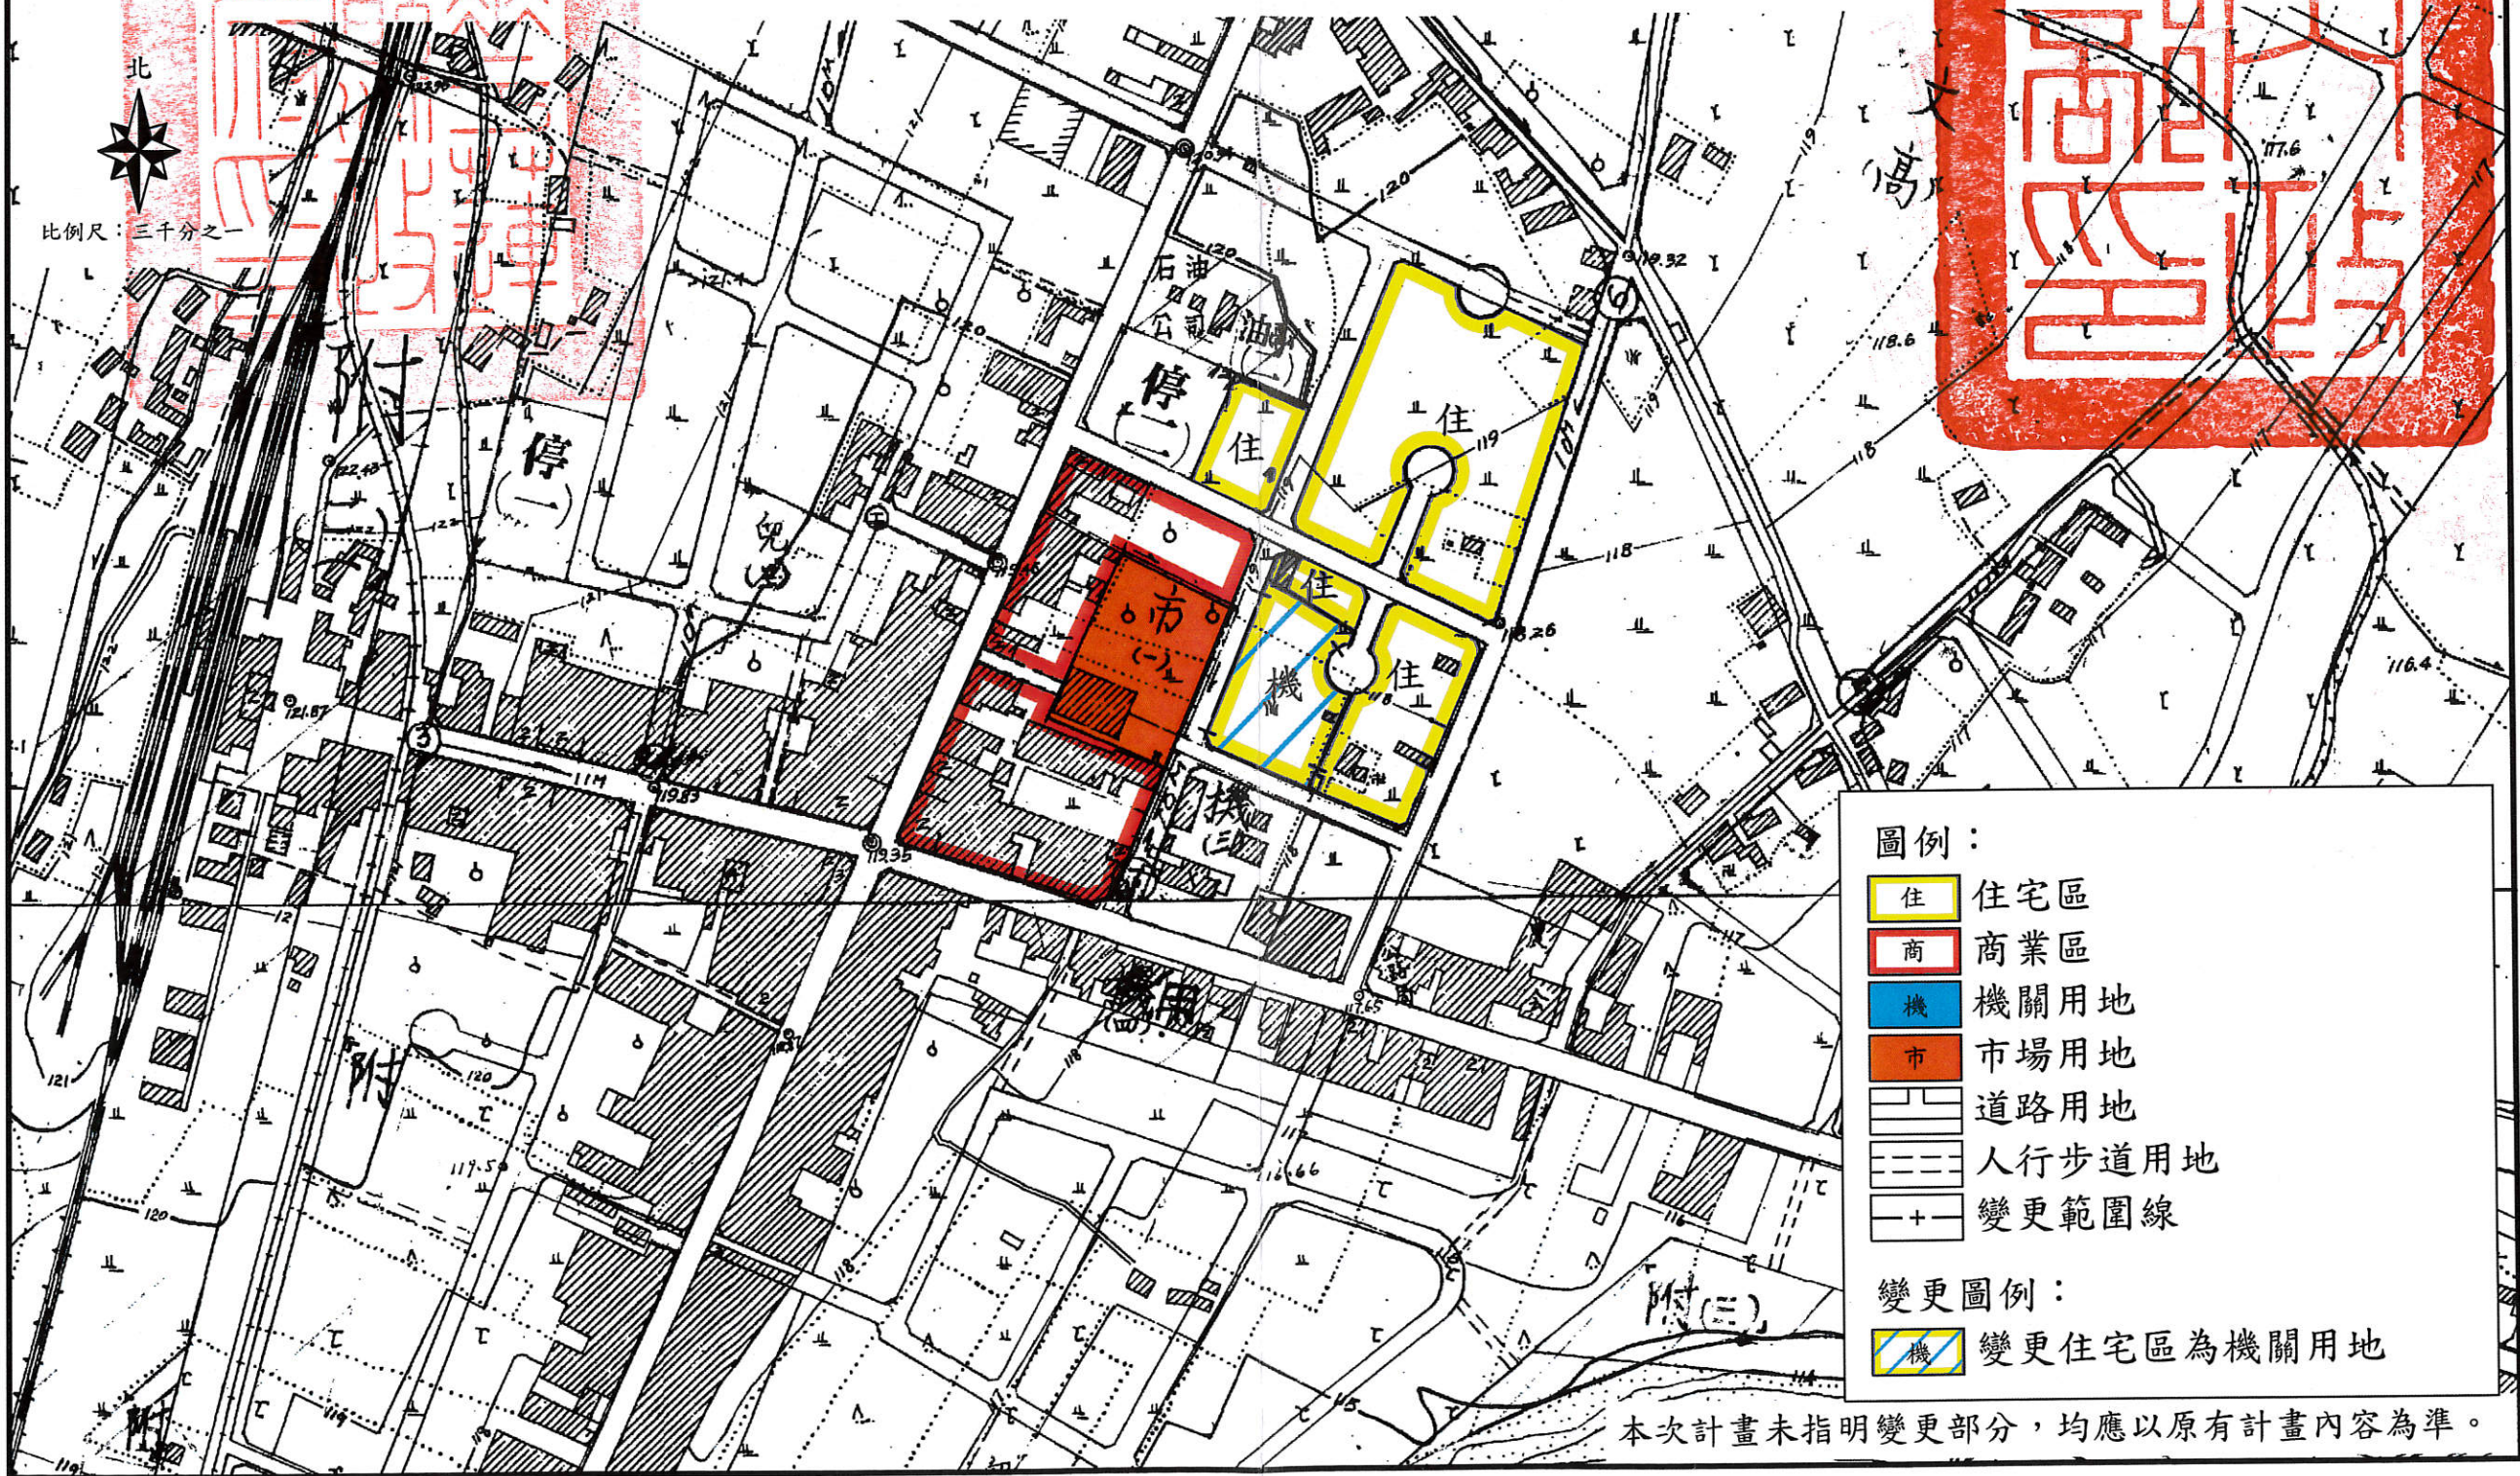

變更光復都市計畫(部分住宅區為機關用地「供花蓮縣消防局使用」)案計畫圖

比例尺：三千分之一

圖例：

	住宅區
	商業區
	機關用地
	市場用地
	道路用地
	人行步道用地
	變更範圍線

變更圖例：

	變更住宅區為機關用地
--	------------

本次計畫未指明變更部分，均應以原有計畫內容為準。