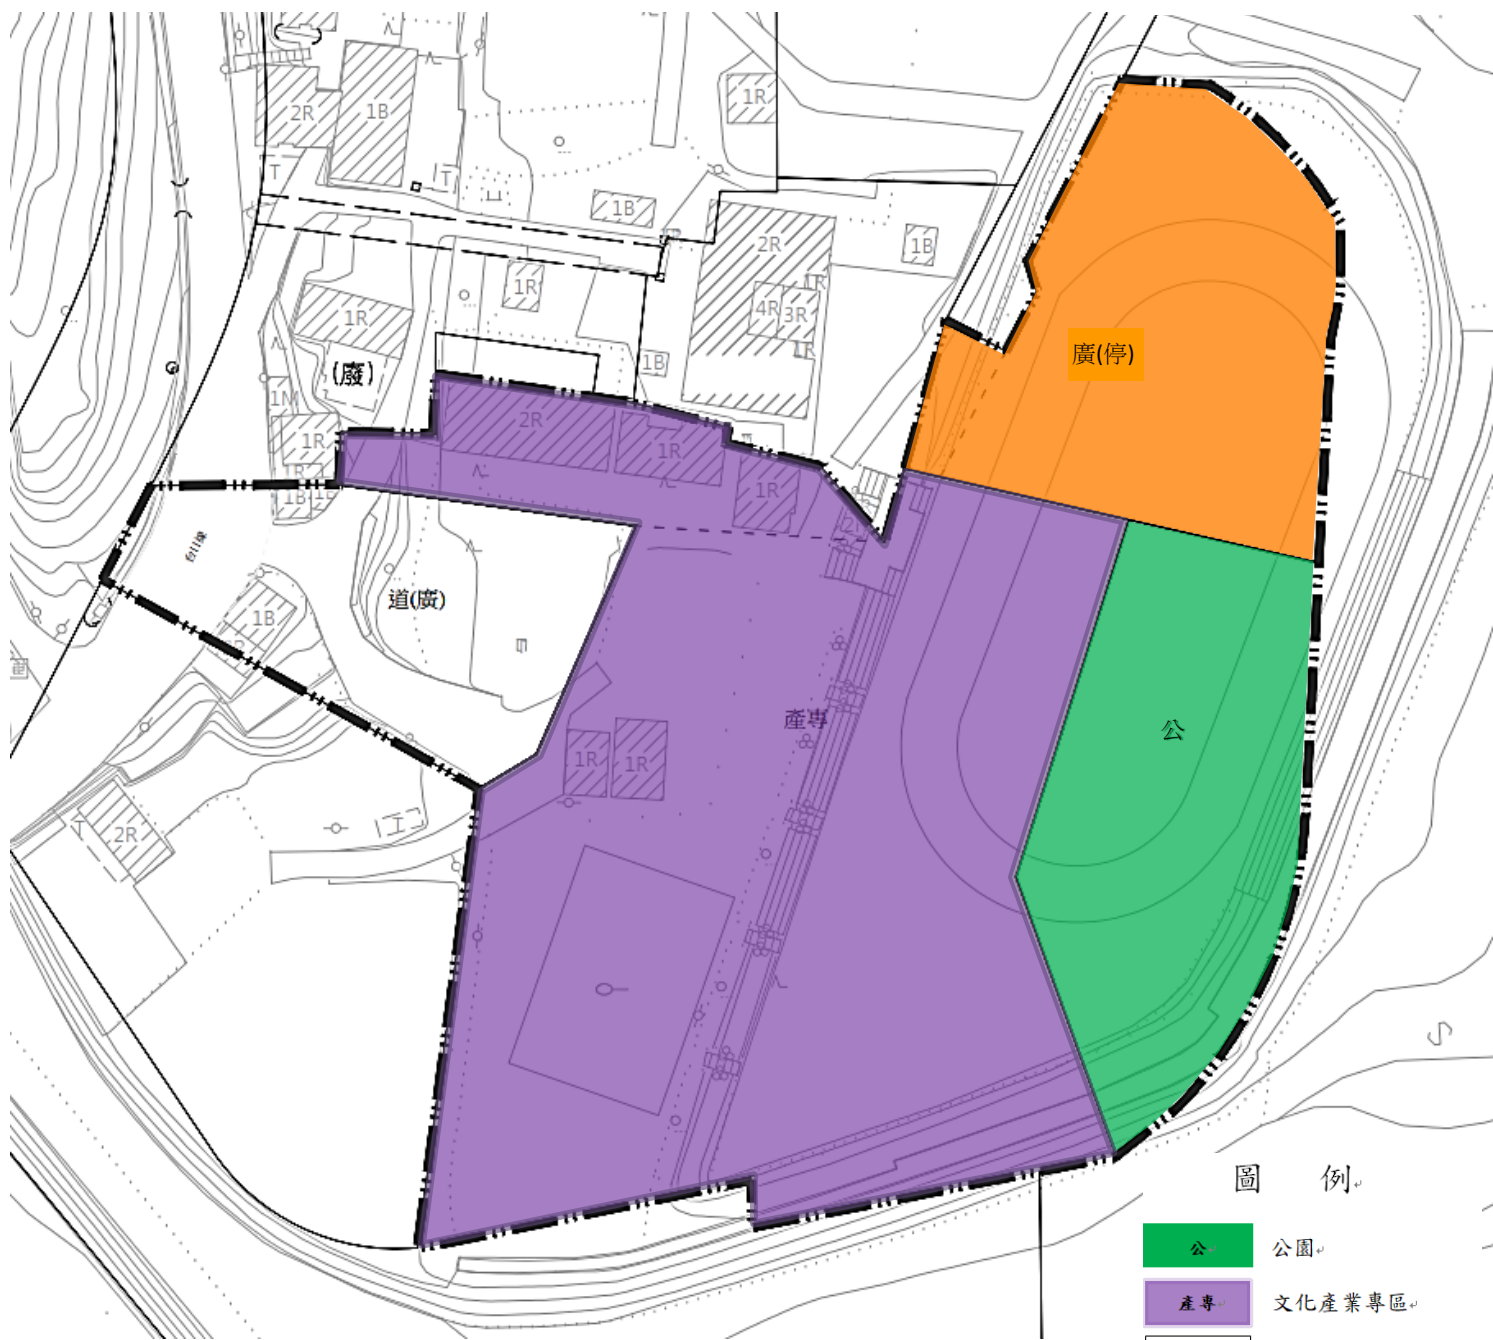

# 擬定磯崎風景特定區 (文化產業特定專用區)細部計畫圖

比例尺:一千分之一

圖 例

- |  |      |            |
|--|------|------------|
|  | 公    | 公園         |
|  | 產專   | 文化產業專區     |
|  | 道(廣) | 道路(兼廣場用地)  |
|  | 廣(停) | 廣場(兼停車場用地) |
|  |      | 細部計畫範圍     |