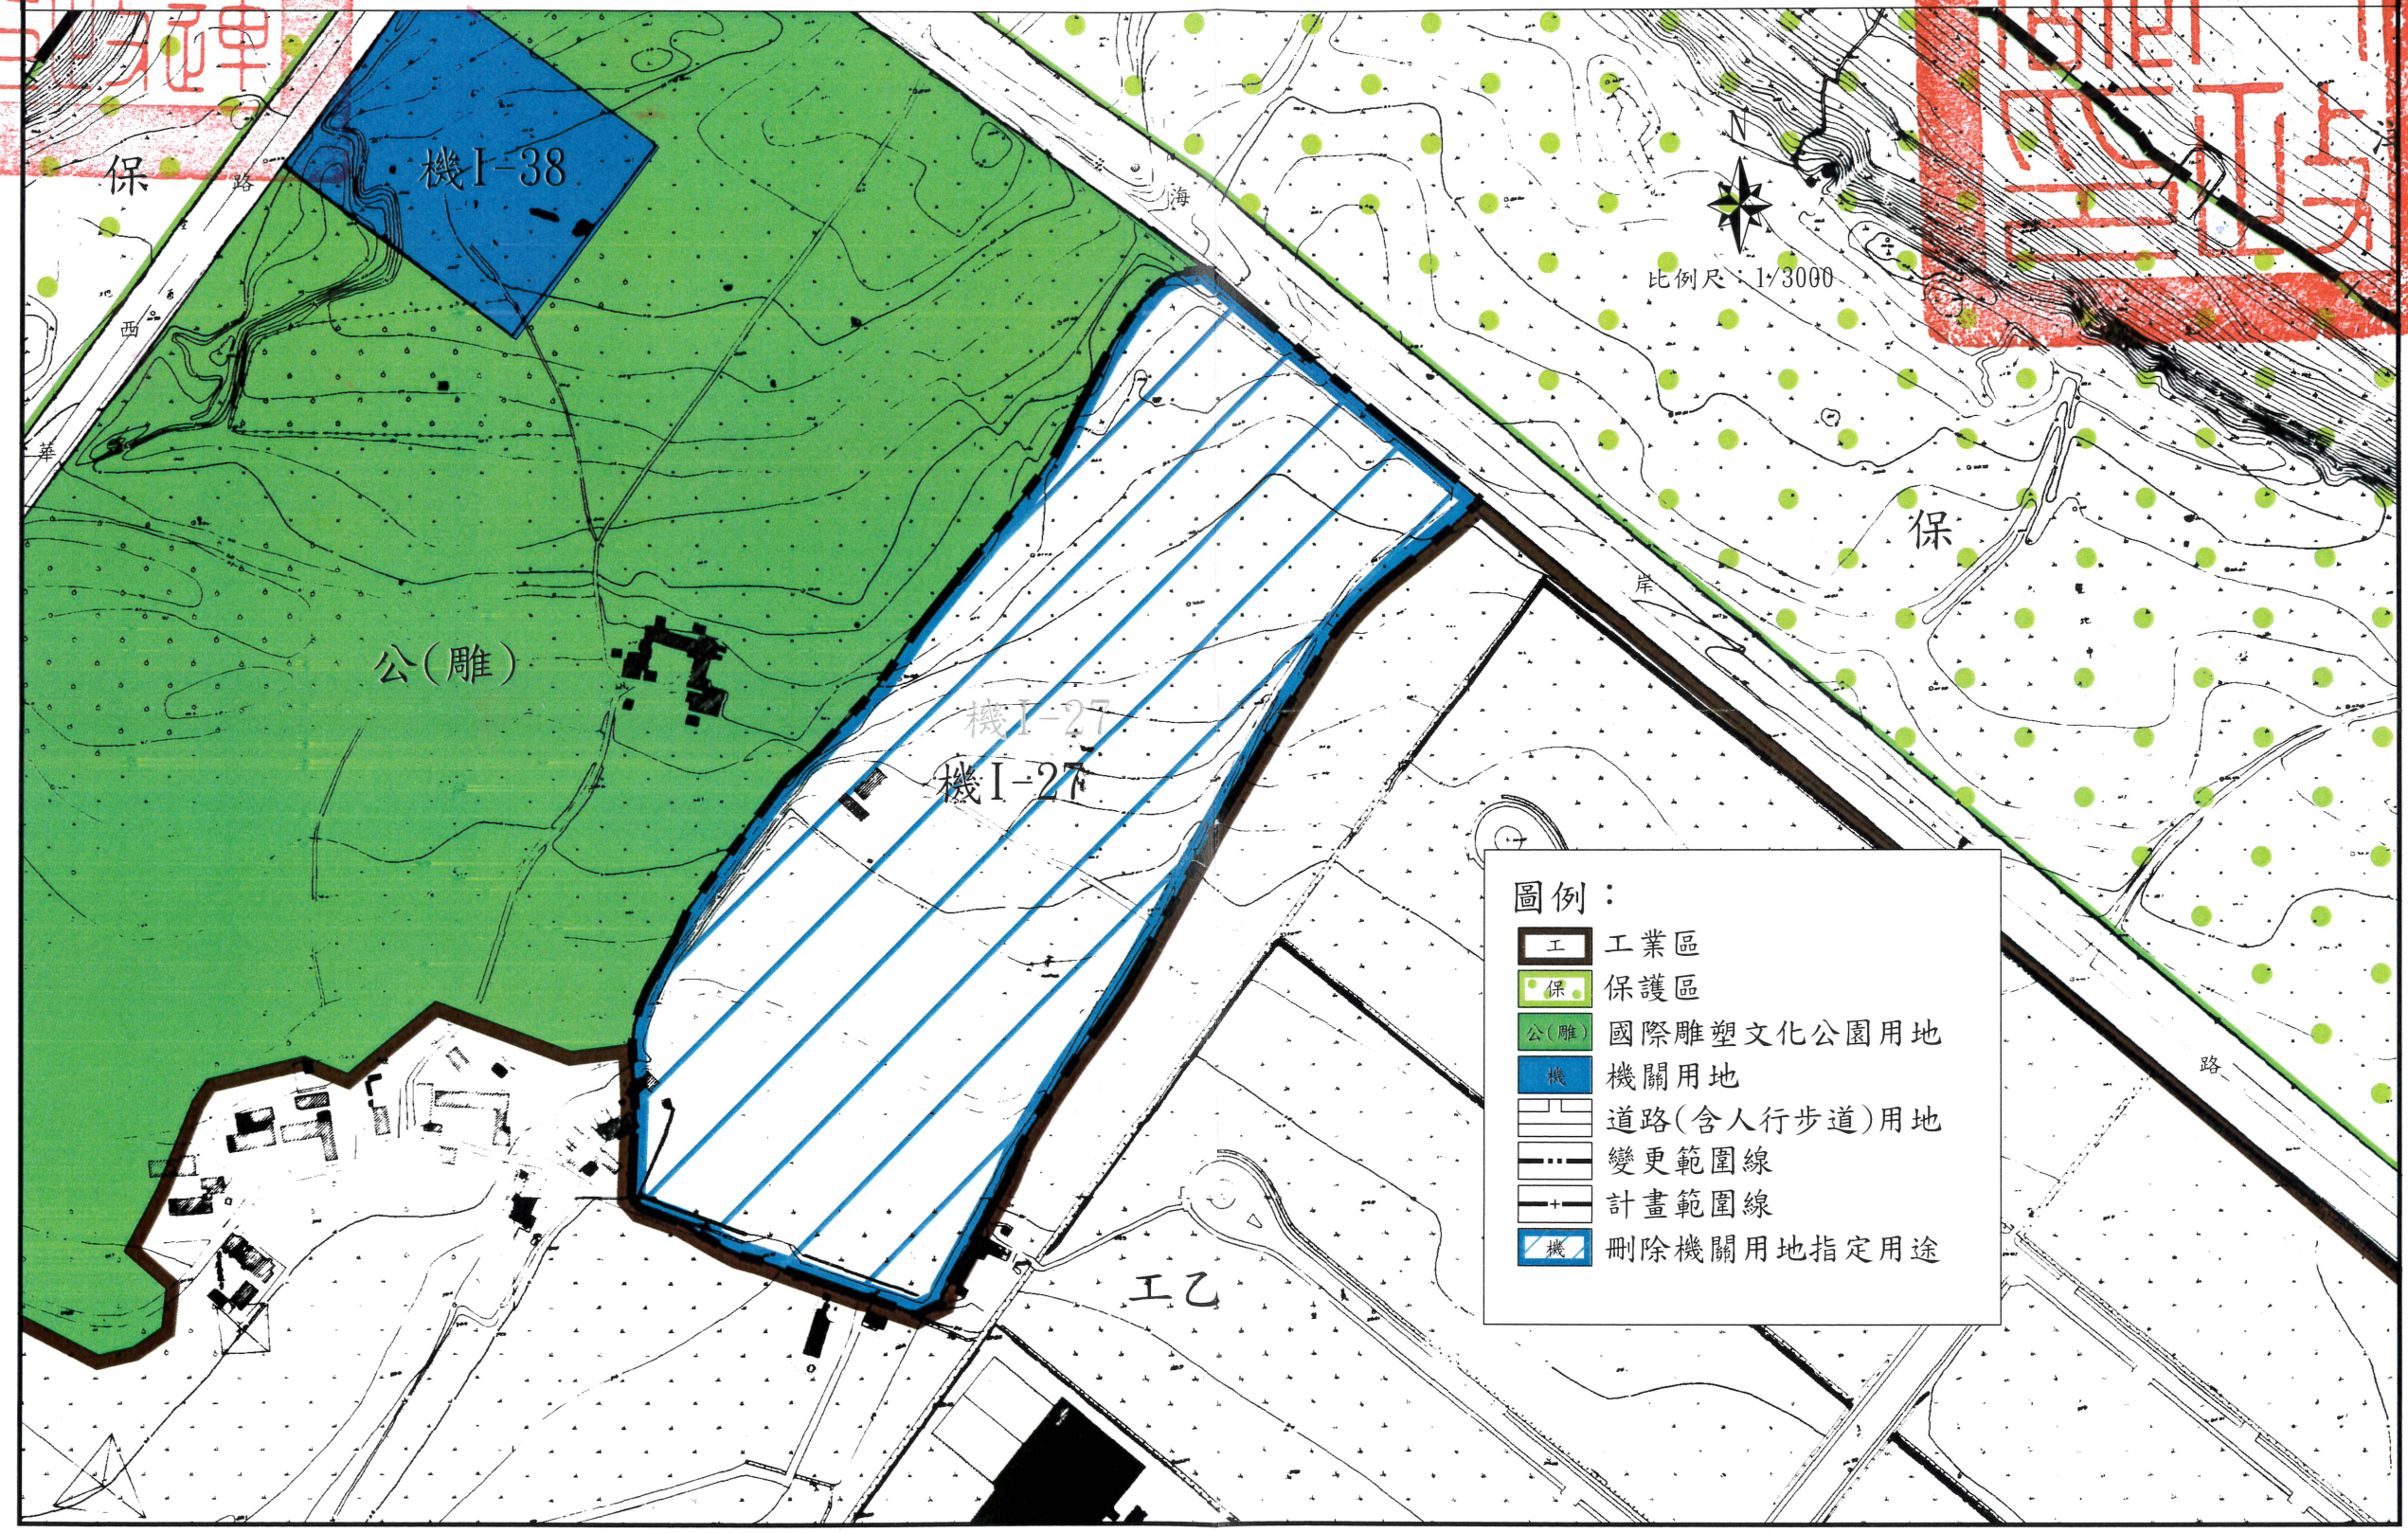

變更花蓮主要計畫[機關用地I-27(刪除指定用途)]案計畫圖

圖例：

	工業區
	保護區
	國際雕塑文化公園用地
	機關用地
	道路(含人行步道)用地
	變更範圍線
	計畫範圍線
	刪除機關用地指定用途